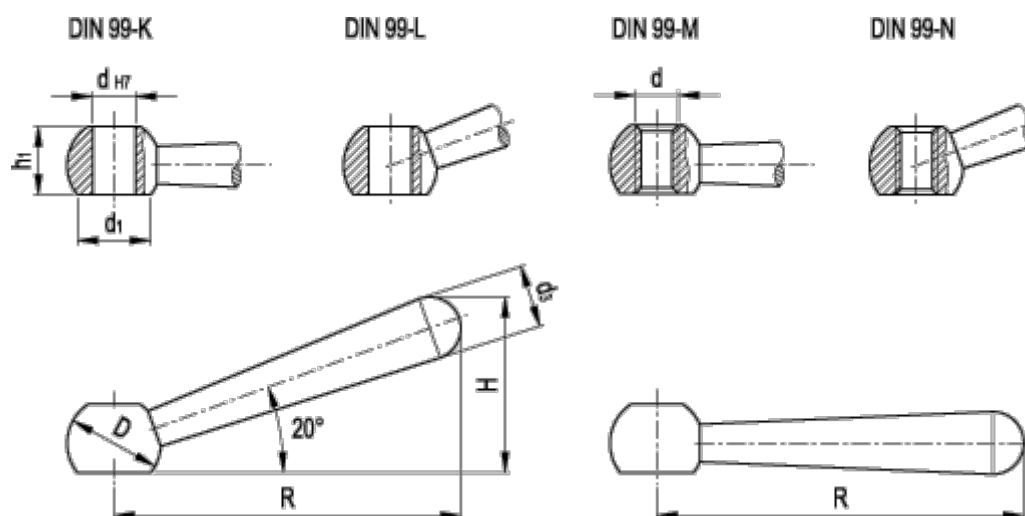

Varenummer: 20410266
Beskrivelse: E+G Keglegreb
DIN 99-80-B 10-K

Mål

B = 14.5
d2 = B 10
d3 = 13
d4 = 16.0
d5 = 20
h = 38.0
l1 = 80
l2 = 76